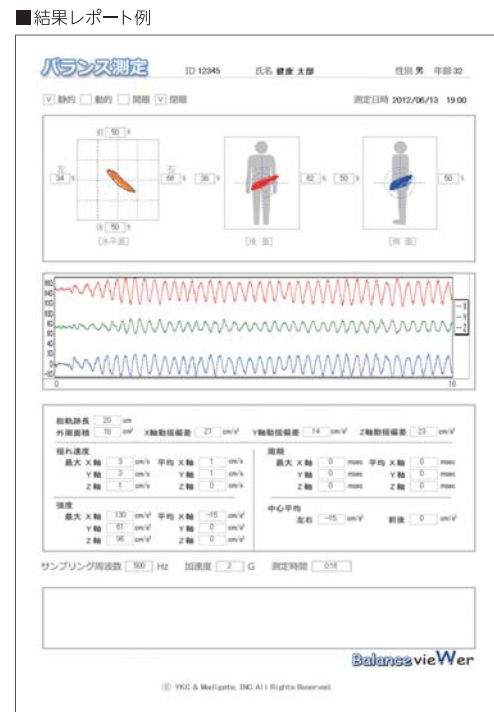

バランス分析を簡単にわかりやすく！
3軸無線型加速度センサー

Balance vieWer
バランスビューアー

Power vieWer
パワービューアー

身体のバランス分析を簡単にわかりやすく、そしてリーズナブルに。

バランスビューアー

Balance vieWer

3軸無線型
加速度センサー

計測したい箇所に付け替えれば
さまざまな動きが計測できます。

Balance Viewerの特徴

- 短時間測定（静的・閉眼時バランスなど）
- 連続測定（最大30分・詳細分析可）
- 動的バランスを容易に分析
- 総軌跡長・外周面積・動揺偏差
揺れ速度・強度など表示

- リハビリの効果・評価の指標に
- 平衡機能の評価
- 整形疾患の病態観察
- 耳鼻科・歯科領域でのバランス観察
- トレーニング効果・評価 など

ソフトを追加するだけで
パワーを測る「パワービューアー」
も利用できます！

センサーを腰に装着
直接肌に触れないので
衛生管理も容易です。

4つの身体運動を計測・数値化
手間いらず、簡単に測って結果もまとめやすい！

パワービューアー

Power vieWer

Power Viewerの特徴

- 簡単に体力測定・評価
(例：バランス、タイム測定、ステッピング、10m歩行)
- 操作が簡単、結果もまとめやすい(エクセルへ変換可能)
- 変化観察に容易、指導しやすい
- 楽しく測定(ランキング付けも可能)

転倒と密接な関係がある
下肢の筋力やバランスなどを
簡単に測定・評価できる!!!