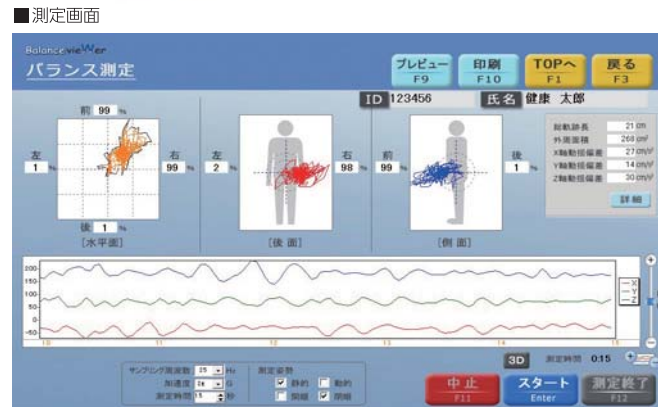

バランス分析を簡単にわかりやすく！
3軸無線型加速度センサー

Balance vieWer
バランスビューアー

Power vieWer
パワービューアー

身体のバランス分析を簡単にわかりやすく、そしてリーズナブルに。

バランスビューアー

Balance vieWer

3軸無線型
加速度センサー

計測したい箇所に付け替えれば
さまざまな動きが計測できます。

Balance Viewerの特徴

- 短時間測定（静的・閉眼時バランスなど）
- 連続測定（最大30分・詳細分析可）
- 動的バランスを容易に分析
- 総軌跡長・外周面積・動揺偏差
揺れ速度・強度など表示

- リハビリの効果・評価の指標に
- 平衡機能の評価
- 整形疾患の病態観察
- 耳鼻科・歯科領域でのバランス観察
- トレーニング効果・評価 など

ソフトを追加するだけで
パワーを測る「パワービューアー」
も利用できます！

センサーを腰に装着
直接肌に触れないので
衛生管理も容易です。

4つの身体運動を計測・数値化
手間いらず、簡単に測って結果もまとめやすい！

パワービューアー

Power vieWer

Power Viewerの特徴

- 簡単に体力測定・評価
(例：バランス、タイム測定、ステッピング、10m歩行)
- 操作が簡単、結果もまとめやすい(エクセルへ変換可能)
- 変化観察に容易、指導しやすい
- 楽しく測定(ランキング付けも可能)

転倒と密接な関係がある
下肢の筋力やバランスなどを
簡単に測定・評価できる!!!