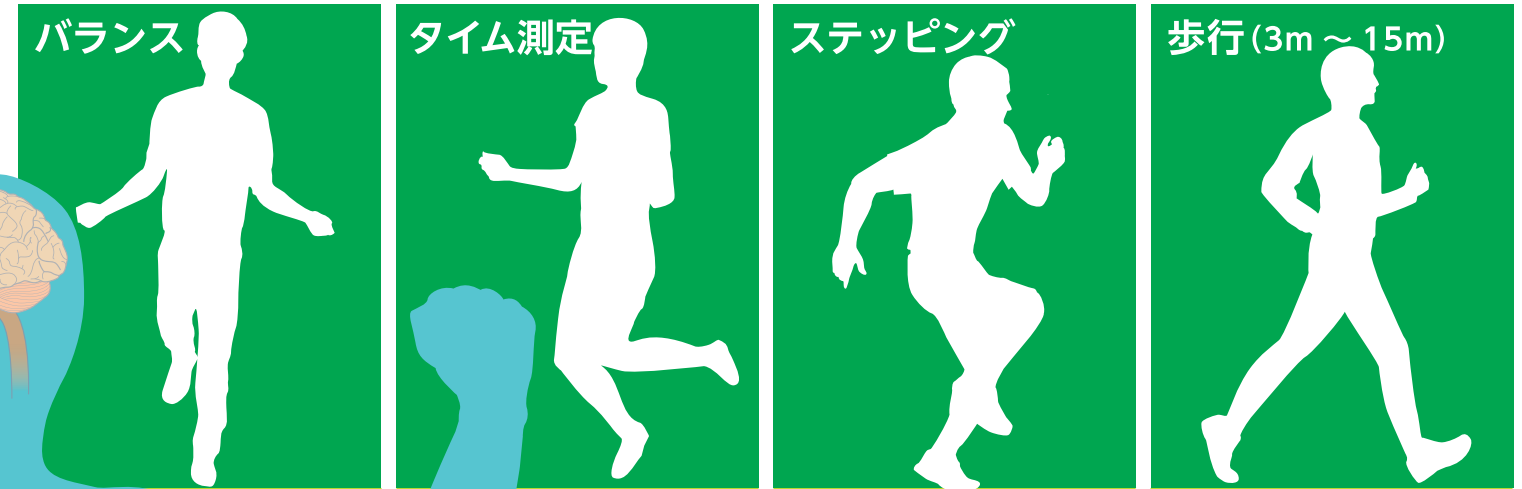

バランス分析を簡単にわかりやすく！
3軸無線型加速度センサー

Balance vieWer
バランスビューアー

Power vieWer
パワービューアー

身体のバランス分析を簡単にわかりやすく、そしてリーズナブルに。

バランスビューアー

Balance vieWer

3軸無線型
加速度センサー

計測したい箇所に付け替えれば
さまざまな動きが計測できます。

Balance Viewerの特徴

- 短時間測定（静的・閉眼時バランスなど）
- 連続測定（最大30分・詳細分析可）
- 動的バランスを容易に分析
- 総軌跡長・外周面積・動揺偏差
揺れ速度・強度など表示

- リハビリの効果・評価の指標に
- 平衡機能の評価
- 整形疾患の病態観察
- 耳鼻科・歯科領域でのバランス観察
- トレーニング効果・評価 など

ソフトを追加するだけで
パワーを測る「パワービューアー」
も利用できます！

センサーを腰に装着
直接肌に触れないので
衛生管理も容易です。

4つの身体運動を計測・数値化
手間いらず、簡単に測って結果もまとめやすい！

パワービューアー

Power vieWer

Power Viewerの特徴

- 簡単に体力測定・評価
(例：バランス、タイム測定、ステッピング、10m歩行)
- 操作が簡単、結果もまとめやすい(エクセルへ変換可能)
- 変化観察に容易、指導しやすい
- 楽しく測定(ランキング付けも可能)